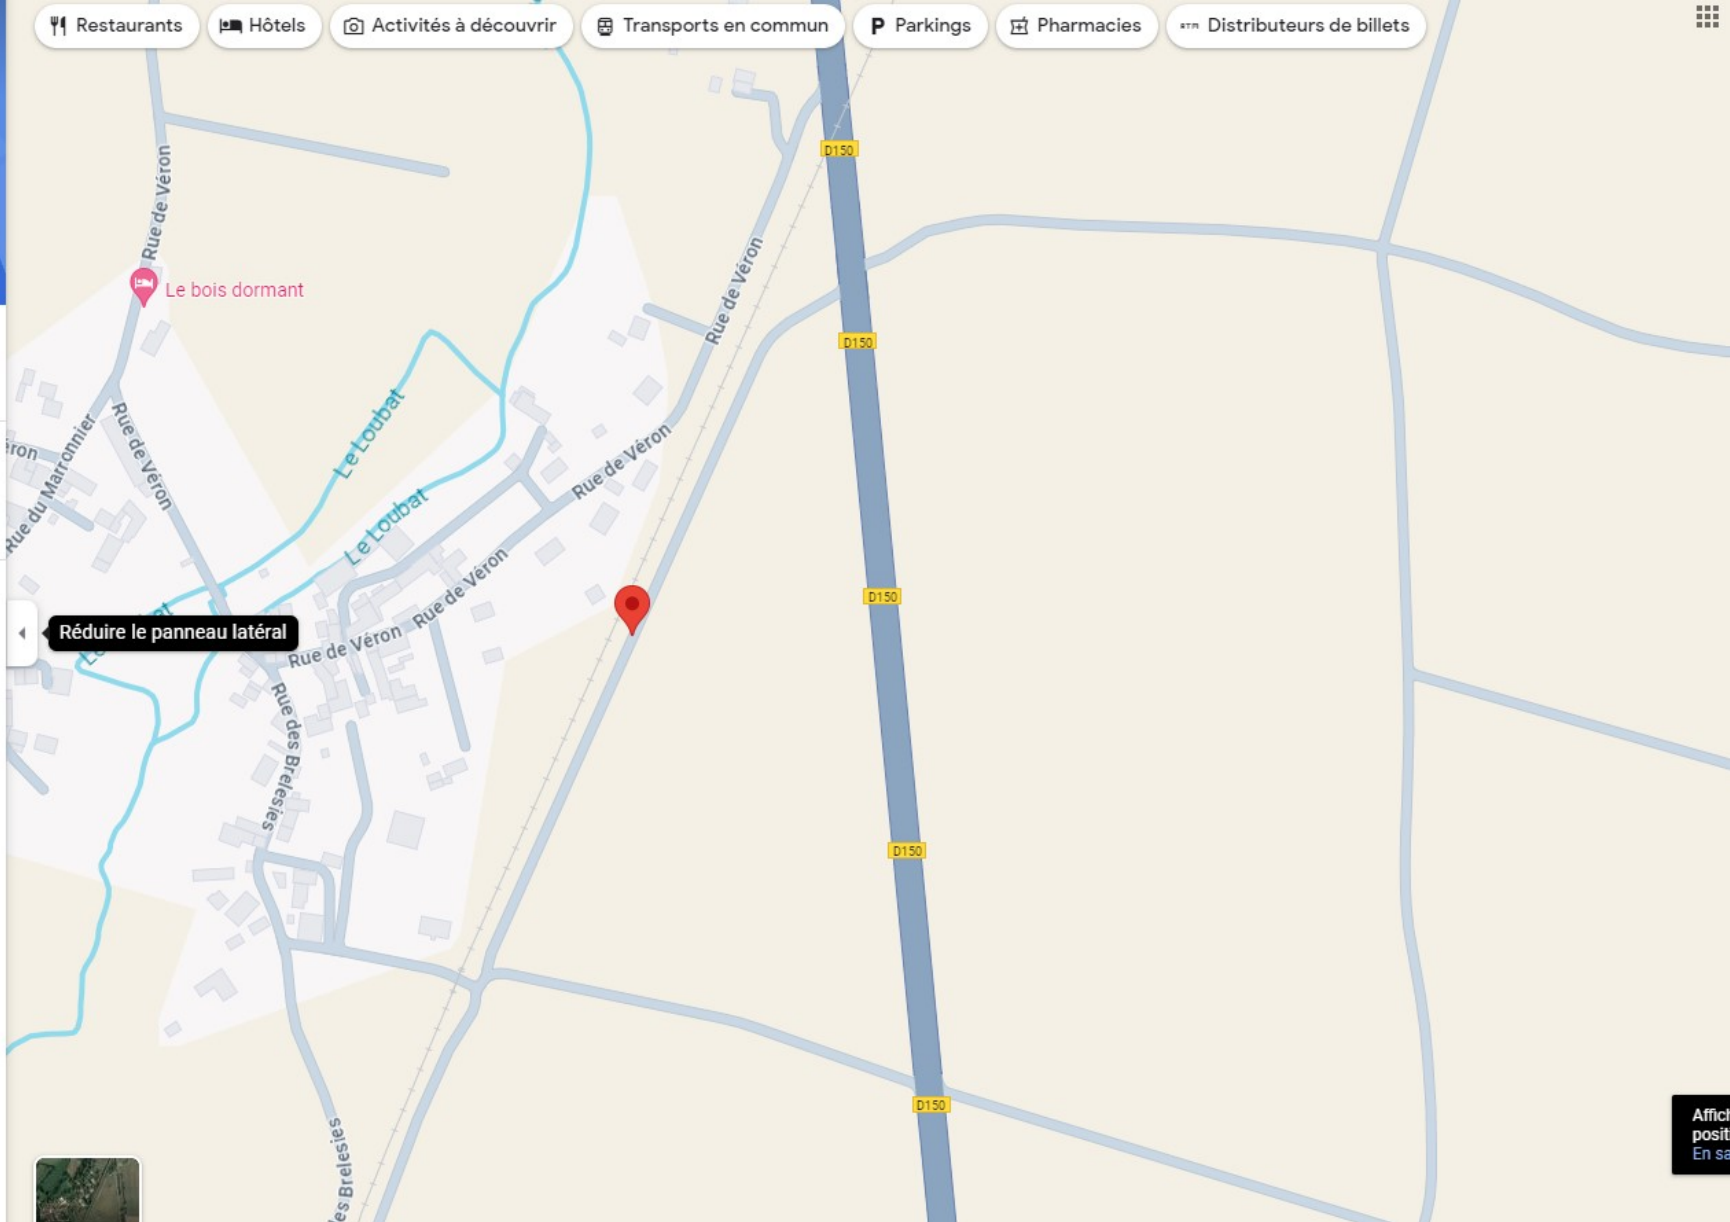

45°54'49.8"N 0°31'36.6"W

45°54'49.8"N 0°31'36.6"W

15.913825, -0.526839

- Itinéraires
- Enregistrer
- À proximité
- Envoyer vers un téléphone
- Partager un téléphone

- 17400 Asnières-la-Giraud
- WF7F+G7M Asnières-la-Giraud
- Ajouter un lieu manquant
- Ajouter votre établissement

Réduire le panneau latéral

Afficher la position
En savoir plus